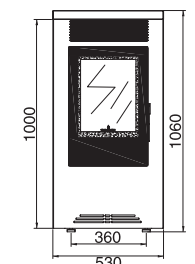

<http://www.lojadocalor.com>

serie

Aire pellets

- 4,5-9,7 kw.
- 4,4-9,6 kw.
- 90-87%
- 225 m3
- ø 80 mm.
- ø 40 mm.
- 0,9-2,1 kg/h
- 150-300 W
- 230 V 50 HZ
- 21 kg.
- 23-10 h.
- 

acabado marfil

pellets • 09