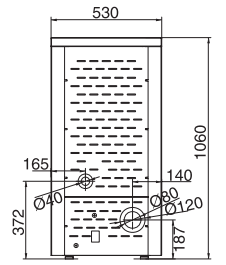

<http://www.lojadocalor.com>

serie

Aire pellets

- 4,5-9,7 kw.
- 4,4-9,6 kw.
- 90-87%
- 225 m3
- ø 80 mm.
- ø 40 mm.
- 0,9-2,1 kg/h
- 150-300 W
- 230 V 50 HZ
- 21 kg.
- 23-10 h.
- 

acabado marfil

pellets • 09