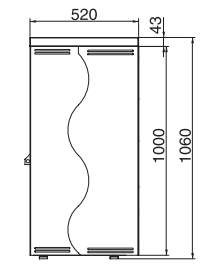

<http://www.lojadocalor.com>

serie

Aire pellets

- 4,5-9,7 kw.
- 4,4-9,6 kw.
- 90-87%
- 225 m3
- ø 80 mm.
- ø 40 mm.
- 0,9-2,1 kg/h
- 150-300 W
- 230 V 50 HZ
- 21 kg.
- 23-10 h.
- 

acabado marfil

pellets • 09