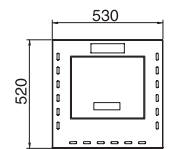

<http://www.lojadocalor.com>

serie

Aire pellets

- 4,5-9,7 kw.
- 4,4-9,6 kw.
- 90-87%
- 225 m3
- ø 80 mm.
- ø 40 mm.
- 0,9-2,1 kg/h
- 150-300 W
- 230 V 50 HZ
- 21 kg.
- 23-10 h.
- 

acabado marfil

pellets • 09