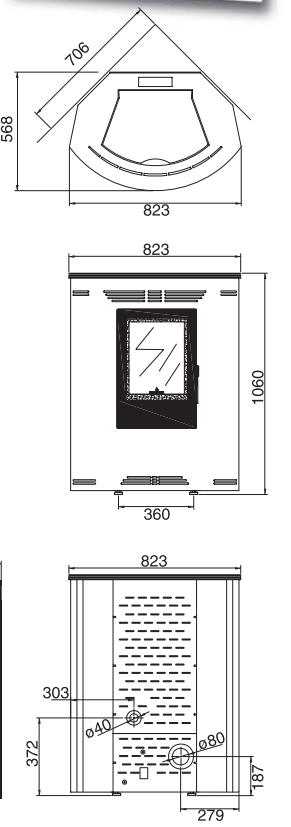

<http://www.lojadocalor.com>

serie  
*Aire*  
pellets

- 4,5-9,7 kw.
- 4,4-9,6 kw.
- 90-87%
- 225 m3
- ø 80 mm.
- ø 40 mm.
- 0,9-2,1 kg/h
- 150-300 W
- 230 V 50 HZ
- 21 kg.
- 23-10 h.
- 

*Princesa*

acabado bourdeos