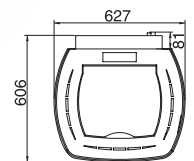

<http://www.lojadocalor.com>

serie
hidro
pellets

- 5,1-14,3 kw. 1,4-2,7 kw. 3,7-11,7 Kw.
- 91-88% 336 m3 ø 80 mm.
- ø 40 mm. 1,1-3,1 kg/h 150-300 W
- 230 V 50 HZ 21 kg. 19/7 h.

acabado bourdeos

pellets • 15