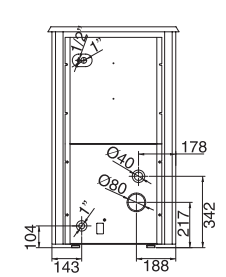

<http://www.lojadocalor.com>

serie
hidro
pellets

- 5,1-14,3 kw. 1,4-2,7 kw. 3,7-11,7 Kw.
- 91-88% 336 m3 ø 80 mm.
- ø 40 mm. 1,1-3,1 kg/h 150-300 W
- 230 V 50 HZ 21 kg. 19/7 h.

acabado bourdeos

pellets • 15