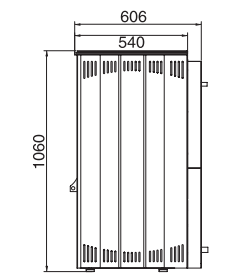

<http://www.lojadocalor.com>

serie
hidro
pellets

- 5,1-14,3 kw. 1,4-2,7 kw. 3,7-11,7 Kw.
- 91-88% 336 m3 ø 80 mm.
- ø 40 mm. 1,1-3,1 kg/h 150-300 W
- 230 V 50 HZ 21 kg. 19/7 h.

acabado bourdeos

pellets • 15